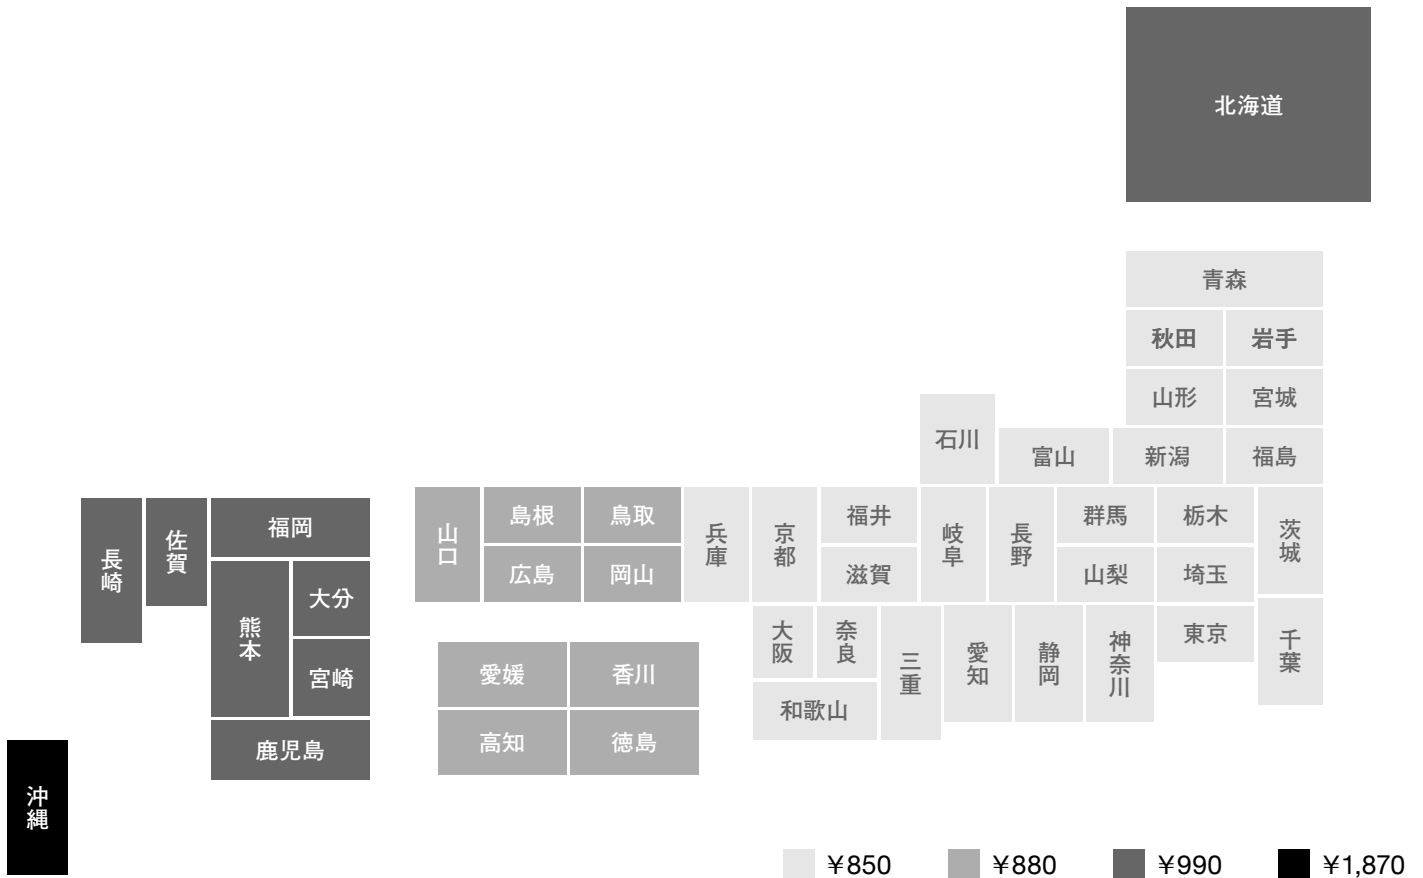

DEAN & DELUCA

各都道府県への配送料一覧

地域		送料	クール料金	¥5,400(税込)以上 お買い上げの場合
東北	青森県、岩手県、宮城県、秋田県、山形県、福島県	¥850	+¥220	無料
関東	東京都、茨城県、栃木県、群馬県、埼玉県、千葉県、神奈川県			
近畿	京都府、大阪府、三重県、滋賀県、兵庫県、奈良県、和歌山県			
中部	新潟県、富山県、石川県、福井県、山梨県、長野県、岐阜県、静岡県、愛知県			
中国	鳥取県、島根県、岡山県、広島県、山口県	¥880		
四国	徳島県、香川県、愛媛県、高知県			
北海道	北海道	¥990		
九州	福岡県、佐賀県、長崎県、大分県、熊本県、宮崎県、鹿兒島県			
沖縄・離島	沖縄・離島	¥1,870		¥1,000